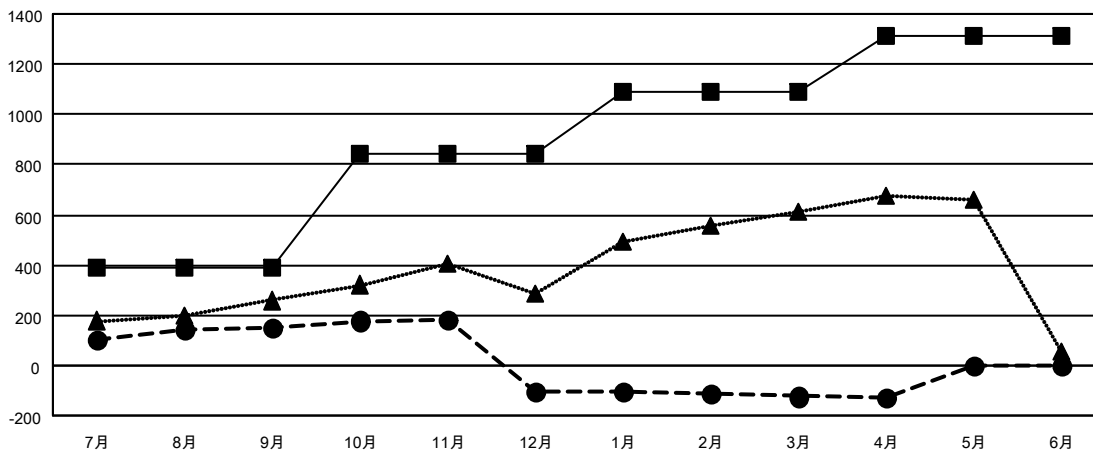

GAT MONTHLY MEMBERSHIP PROGRESS REPORT

Results as of: 4/30/2021

Multiple District 335

LOCATION: JAPAN

クラブ			
結果：2020-2021			
四半期	新クラブ目標	新クラブ	解散クラブ
7月/8月/9月	2	0	0
10月/11月/12月	2	0	2
1月/2月/3月	2	0	0
4月/5月/6月	2	0	0

名			
結果：2020-2021			
四半期	会員純増目標	会員増強実績	退会者(転籍を含む)実際
7月/8月/9月	390	381	220
10月/11月/12月	450	191	405
1月/2月/3月	250	166	185
4月/5月/6月	220	45	46

新クラブ目標及び実績累計

会員目標及び実績累計

解散クラブ: 2	249 CLUBS OF 393 一名以上の新会員を登録	男女別	
退会者		男性	10,760 (75.79%)
物故会員 114	会員累計データを見るには、 ここをクリック	女性	3,438 (24.21%)
クラブ解散 0		世帯主/家族会員合計	4,583
その他 741		国際会費半額の家族会員	2,462
合計 855			