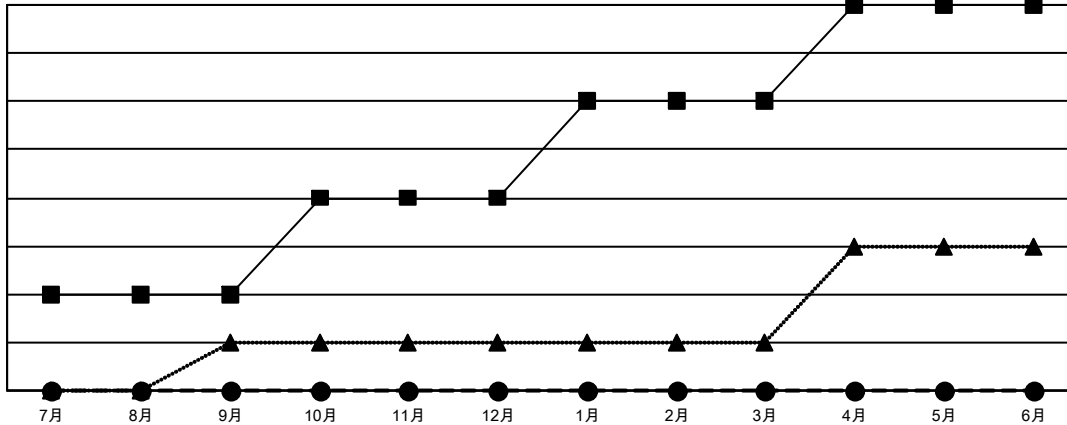

GAT MONTHLY MEMBERSHIP PROGRESS REPORT

Results as of: 4/30/2021

Multiple District 335

LOCATION: JAPAN

クラブ			
結果：2020-2021			
四半期	新クラブ目標	新クラブ	解散クラブ
7月/8月/9月	2	0	0
10月/11月/12月	2	0	2
1月/2月/3月	2	0	0
4月/5月/6月	2	0	0

名			
結果：2020-2021			
四半期	会員純増目標	会員増強実績	退会者(転籍を含む)実際
7月/8月/9月	390	381	220
10月/11月/12月	450	191	405
1月/2月/3月	250	166	185
4月/5月/6月	220	45	46

新クラブ目標及び実績累計

会員目標及び実績累計

解散クラブ: 2	249 CLUBS OF 393 一名以上の新会員を登録	男女別	
退会者		男性	10,760 (75.79%)
物故会員 114	会員累計データを見るには、 ここをクリック	女性	3,438 (24.21%)
クラブ解散 0		世帯主/家族会員合計	4,583
その他 741		国際会費半額の家族会員	2,462
合計 855			